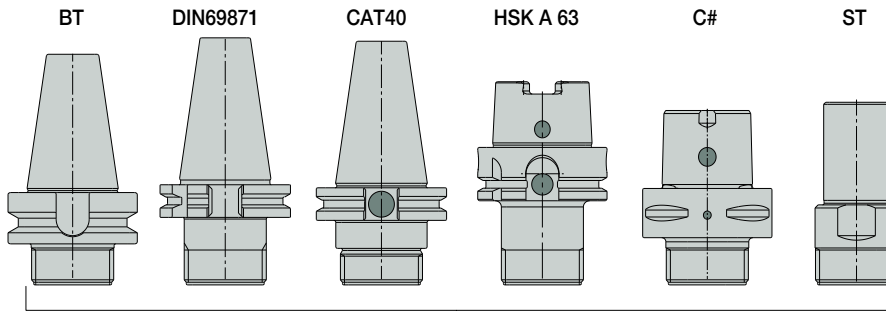

ERCOLLET FLEXFIT