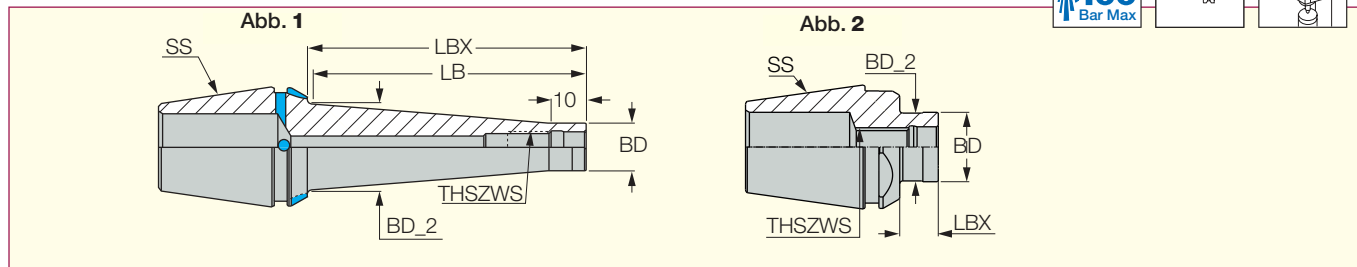

ERCOLLET FLEXFIT

ER-ODP

FLEXFIT-Schnittstelle mit integriertem ER-Adapter für ER-Spannfutter

	Bezeichnung	SS	THSZWS	LB	LBX	BD	BD_2	Abb.	kg
NEU	ER16 ODP M08X02	ER16	M08	2.50	2.50	12.00	12.00	2	0.04
NEU	ER16 ODP M08X10	ER16	M08	10.50	10.50	12.00	12.00	2	0.04
NEU	ER20 ODP M08X02	ER20	M08	2.00	2.00	13.00	13.00	2	0.05
NEU	ER20 ODP M08X10	ER20	M08	10.00	10.00	13.00	12.60	2	0.05
NEU	ER25 ODP M08X02	ER25	M08	2.00	2.00	13.00	13.00	2	0.05
NEU	ER25 ODP M08X10	ER25	M08	10.00	10.00	13.00	12.60	2	0.09
NEU	ER25 ODP M10X02	ER25	M10	2.00	2.00	18.00	18.00	2	0.05
NEU	ER25 ODP M10X25	ER25	M10	23.00	25.00	18.00	17.60	1	0.11
NEU	ER25 ODP M12X02	ER25	M12	2.70	2.70	20.60	19.20	2	0.08
NEU	ER25 ODP M12X10	ER25	M12	10.00	10.00	20.00	20.00	2	0.10
NEU	ER32 ODP M 8X25	ER32	M08	22.00	25.00	13.10	15.00	1	0.15
NEU	ER32 ODP M 8X50	ER32	M08	49.00	50.00	13.10	23.00	1	0.21
NEU	ER32 ODP M 8X75	ER32	M08	74.00	75.00	13.10	23.00	1	0.26
NEU	ER32 ODP M08X02	ER32	M08	2.00	2.00	13.00	13.00	2	0.15
NEU	ER32 ODP M08X10	ER32	M08	10.00	10.00	13.00	12.60	2	0.14
NEU	ER32 ODP M10X02	ER32	M10	2.00	2.00	18.00	18.00	2	0.15
NEU	ER32 ODP M10X10	ER32	M10	10.00	10.00	18.00	17.60	2	0.15
NEU	ER32 ODP M10X25	ER32	M10	23.00	25.00	18.00	20.00	1	0.17
NEU	ER32 ODP M10X50	ER32	M10	49.00	50.00	18.00	24.00	1	0.24
NEU	ER32 ODP M12X02	ER32	M12	2.00	2.00	21.00	21.00	2	0.15
NEU	ER32 ODP M12X10	ER32	M12	10.00	10.00	21.00	20.60	2	0.17
NEU	ER32 ODP M12X25	ER32	M12	24.00	25.00	21.00	24.00	1	0.18
NEU	ER32 ODP M12X50	ER32	M12	49.00	50.00	21.00	24.00	1	0.26
NEU	ER32 ODP M16X02	ER32	M16	2.50	2.50	27.00	27.00	2	0.15
NEU	ER32 ODP M16X10	ER32	M16	10.50	10.50	27.00	27.00	2	0.18
NEU	ER32 ODP M16X25	ER32	M16	25.50	25.50	27.00	27.00	1	0.20