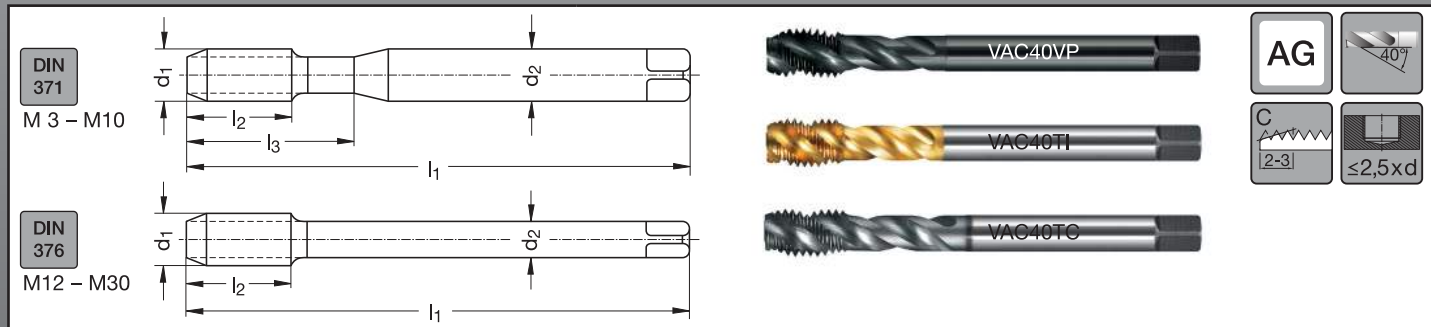

Katalog-Nr. Catalogue n°	Catalogue no. Nr. di catalogo	VAC40VP		VAC40TI		VAC40TC											
		VP	TiN	TiCN	TiCN												
d₁ [mm]	P [mm]	l₁ [mm]	l₂ [mm]	l₃ [mm]	d₂ [mm]	□ [mm]	z	∅ Ø [mm]	Code	€ Set*	€ Set*	Code	€ Set*	€ Set*	Code	€ Set*	€ Set*
M 3	0,5	56	5	18	3,5	2,7	3	2,5	GAV 601 120	~~117,50~~	70,50	GAV 602 120	~~185,00~~	111,00	GAV 603 120	~~195,00~~	117,00
M 4	0,7	63	7	21	4,5	3,4	3	3,3	GAV 601 122	~~117,50~~	70,50	GAV 602 122	~~185,00~~	111,00	GAV 603 122	~~195,00~~	117,00
M 5	0,8	70	8	25	6	4,9	3	4,2	GAV 601 123	~~122,50~~	73,50	GAV 602 123	~~192,50~~	115,50	GAV 603 123	~~197,50~~	118,50
M 6	1	80	10	30	6	4,9	3	5	GAV 601 124	~~122,50~~	73,50	GAV 602 124	~~192,50~~	115,50	GAV 603 124	~~197,50~~	118,50
M 8	1,25	90	13	35	8	6,2	3	6,8	GAV 601 126	~~155,00~~	93,00	GAV 602 126	~~237,50~~	142,50	GAV 603 126	~~250,00~~	150,00
M 10	1,5	100	15	39	10	8	3	8,5	GAV 601 128	~~180,00~~	108,00	GAV 602 128	~~295,00~~	177,00	GAV 603 128	~~302,50~~	181,50
M 12	1,75	110	18	0	9	7	3	10,2	GAV 601 130	~~237,50~~	142,50	GAV 602 130	~~375,00~~	225,00	GAV 603 130	~~387,50~~	232,50