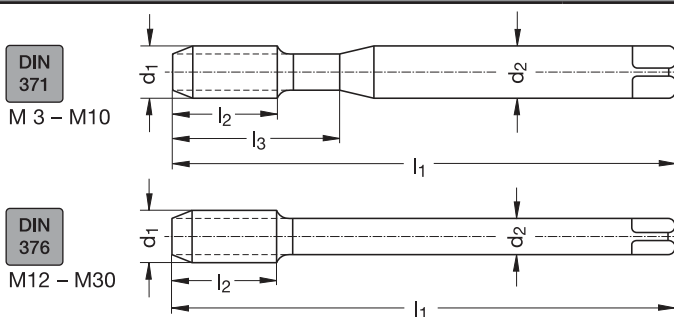

SELECT/TAP  
 by WEXO<sup>®</sup>

Katalog-Nr. Catalogue n°		Catalogue no. Nr. di catalogo		NC40			NC40VP			NC40TI							
				-			VP			TiN							
d <sub>1</sub> [mm]	P [mm]	l <sub>1</sub> [mm]	l <sub>2</sub> [mm]	l <sub>3</sub> [mm]	d <sub>2</sub> [mm]	□ [mm]	z	Ø [mm]	Code	€Set*	€Set*	Code	€Set*	€Set*	Code	€Set*	€Set*
M 3	0,5	56	5	18	3,5	2,7	3	2,5	GAV 600 100	105,00	63,00	GAV 601 100	105,00	63,00	GAV 602 100	177,50	106,50
M 4	0,7	63	7	21	4,5	3,4	3	3,3	GAV 600 102	105,00	63,00	GAV 601 102	105,00	63,00	GAV 602 102	177,50	106,50
M 5	0,8	70	8	25	6	4,9	3	4,2	GAV 600 103	105,00	63,00	GAV 601 103	105,00	63,00	GAV 602 103	177,50	106,50
M 6	1	80	10	30	6	4,9	3	5	GAV 600 104	105,00	63,00	GAV 601 104	105,00	63,00	GAV 602 104	177,50	106,50
M 8	1,25	90	13	35	8	6,2	3	6,8	GAV 600 106	142,50	85,50	GAV 601 106	142,50	85,50	GAV 602 106	225,00	135,00
M 10	1,5	100	15	39	10	8	3	8,5	GAV 600 108	170,00	102,00	GAV 601 108	170,00	102,00	GAV 602 108	282,50	169,50
M 12	1,75	110	18	0	9	7	3	10,2	GAV 600 110	225,00	135,00	GAV 601 110	225,00	135,00	GAV 602 110	370,00	222,00