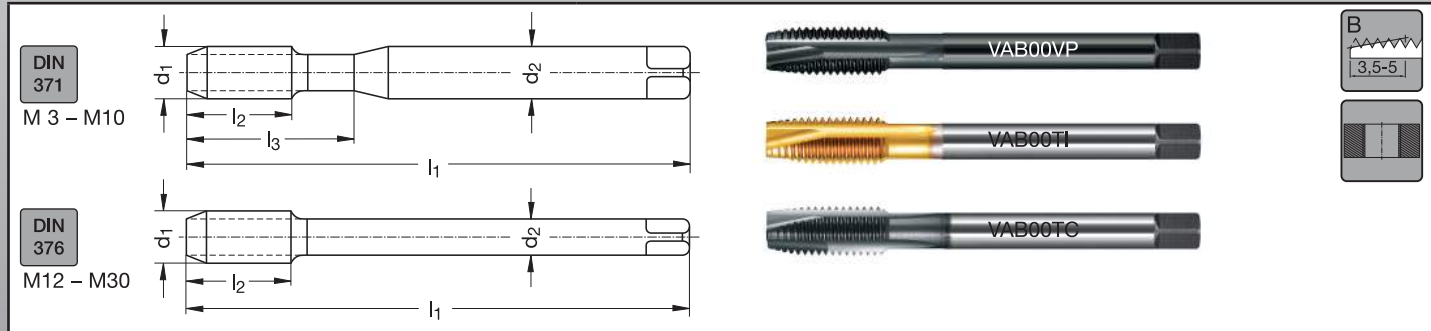

Katalog-Nr. Catalogue n°	Catalogue no. Nr. di catalogo	VAB00VP		VAB00TI		VAB00TC											
		VP	TiN	TiCN	TiCN												
d₁ [mm]	P [mm]	l₁ [mm]	l₂ [mm]	l₃ [mm]	d₂ [mm]	□ [mm]	z	∅ Ø [mm]	Code	€ Set*	€ Set*	Code	€ Set*	€ Set*	Code	€ Set*	€ Set*
M 3	0,5	56	9	18	3,5	2,7	3	2,5	GAV 601 020	~~110,00~~	66,00	GAV 602 020	~~182,50~~	109,50	GAV 603 020	~~192,50~~	115,50
M 4	0,7	63	12	21	4,5	3,4	3	3,3	GAV 601 022	~~110,00~~	66,00	GAV 602 022	~~182,50~~	109,50	GAV 603 022	~~192,50~~	115,50
M 5	0,8	70	13	25	6	4,9	3	4,2	GAV 601 023	~~110,00~~	66,00	GAV 602 023	~~182,50~~	109,50	GAV 603 023	~~192,50~~	115,50
M 6	1	80	15	30	6	4,9	3	5	GAV 601 024	~~110,00~~	66,00	GAV 602 024	~~182,50~~	109,50	GAV 603 024	~~192,50~~	115,50
M 8	1,25	90	18	35	8	6,2	3	6,8	GAV 601 026	~~150,00~~	90,00	GAV 602 026	~~232,50~~	139,50	GAV 603 026	~~242,50~~	145,50
M 10	1,5	100	20	39	10	8	3	8,5	GAV 601 028	~~177,50~~	106,50	GAV 602 028	~~292,50~~	175,50	GAV 603 028	~~300,00~~	180,00
M 12	1,75	110	23	0	9	7	3	10,2	GAV 601 030	~~232,50~~	139,50	GAV 602 030	~~370,00~~	222,00	GAV 603 030	~~380,00~~	228,00